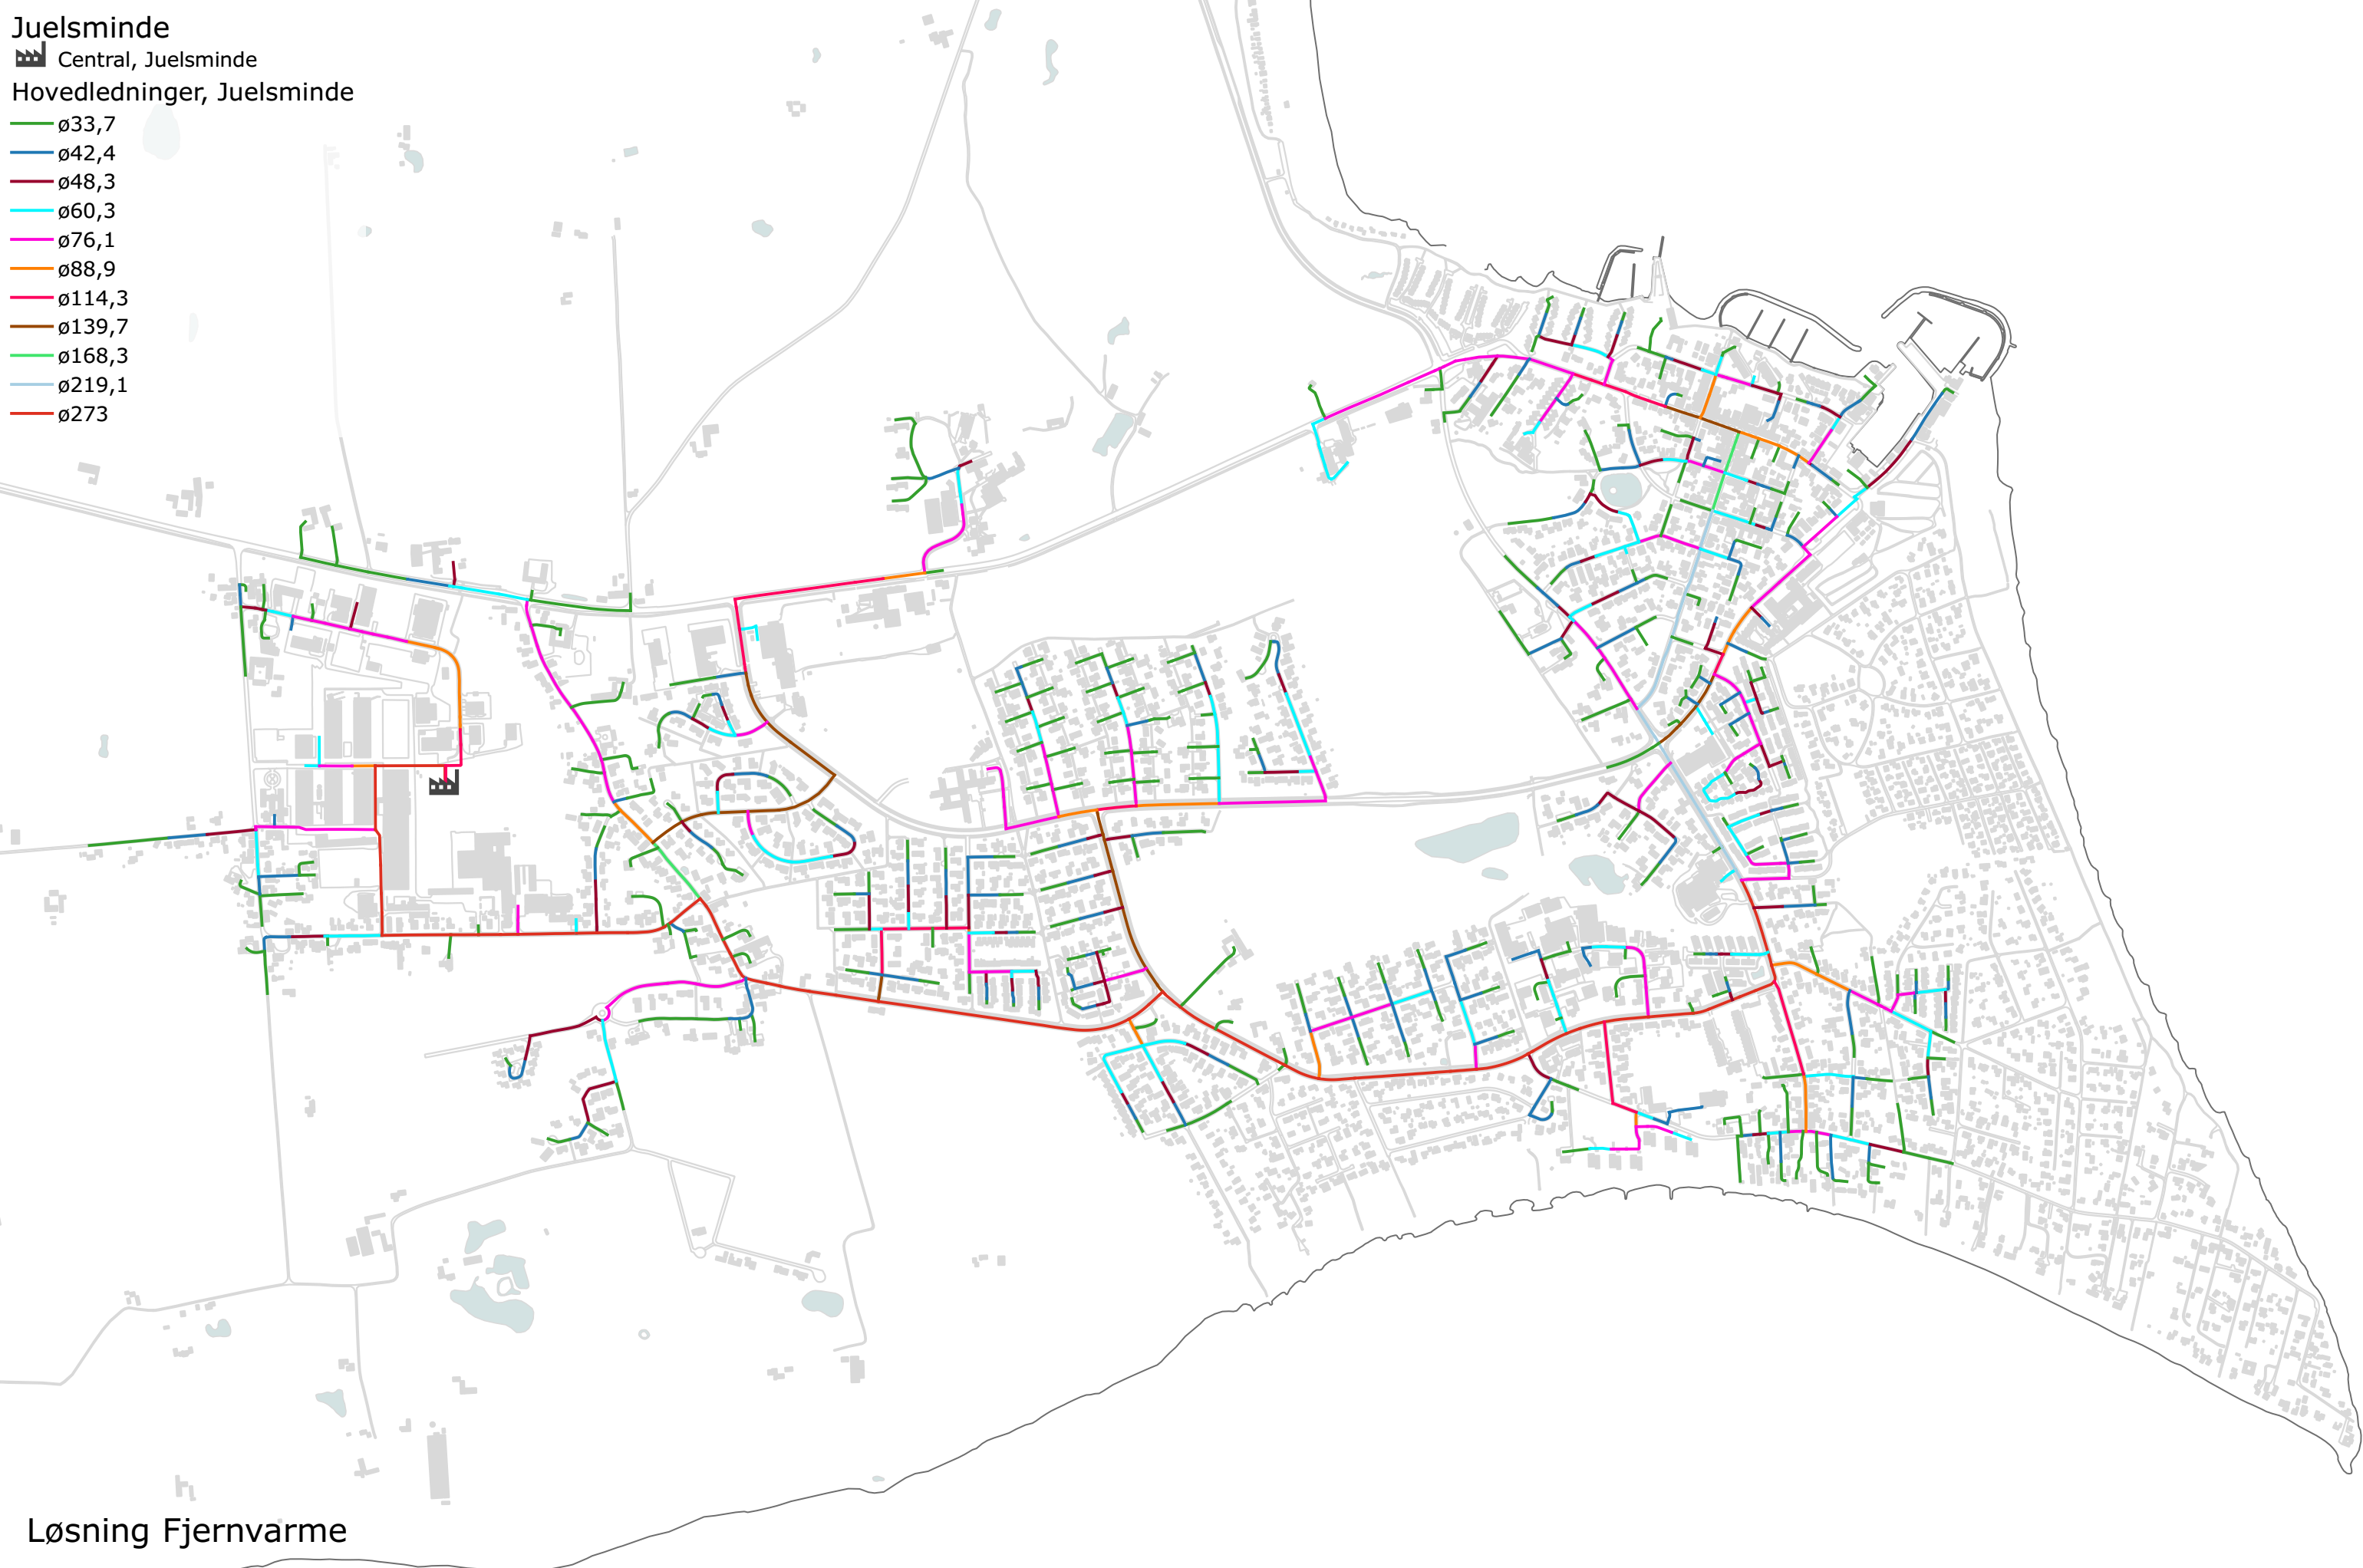

Juelsminde

Central, Juelsminde

Hovedledninger, Juelsminde

- ø33,7
- ø42,4
- ø48,3
- ø60,3
- ø76,1
- ø88,9
- ø114,3
- ø139,7
- ø168,3
- ø219,1
- ø273

Løsning Fjernvarme

Bilag 1 - Overslagsdimensionering